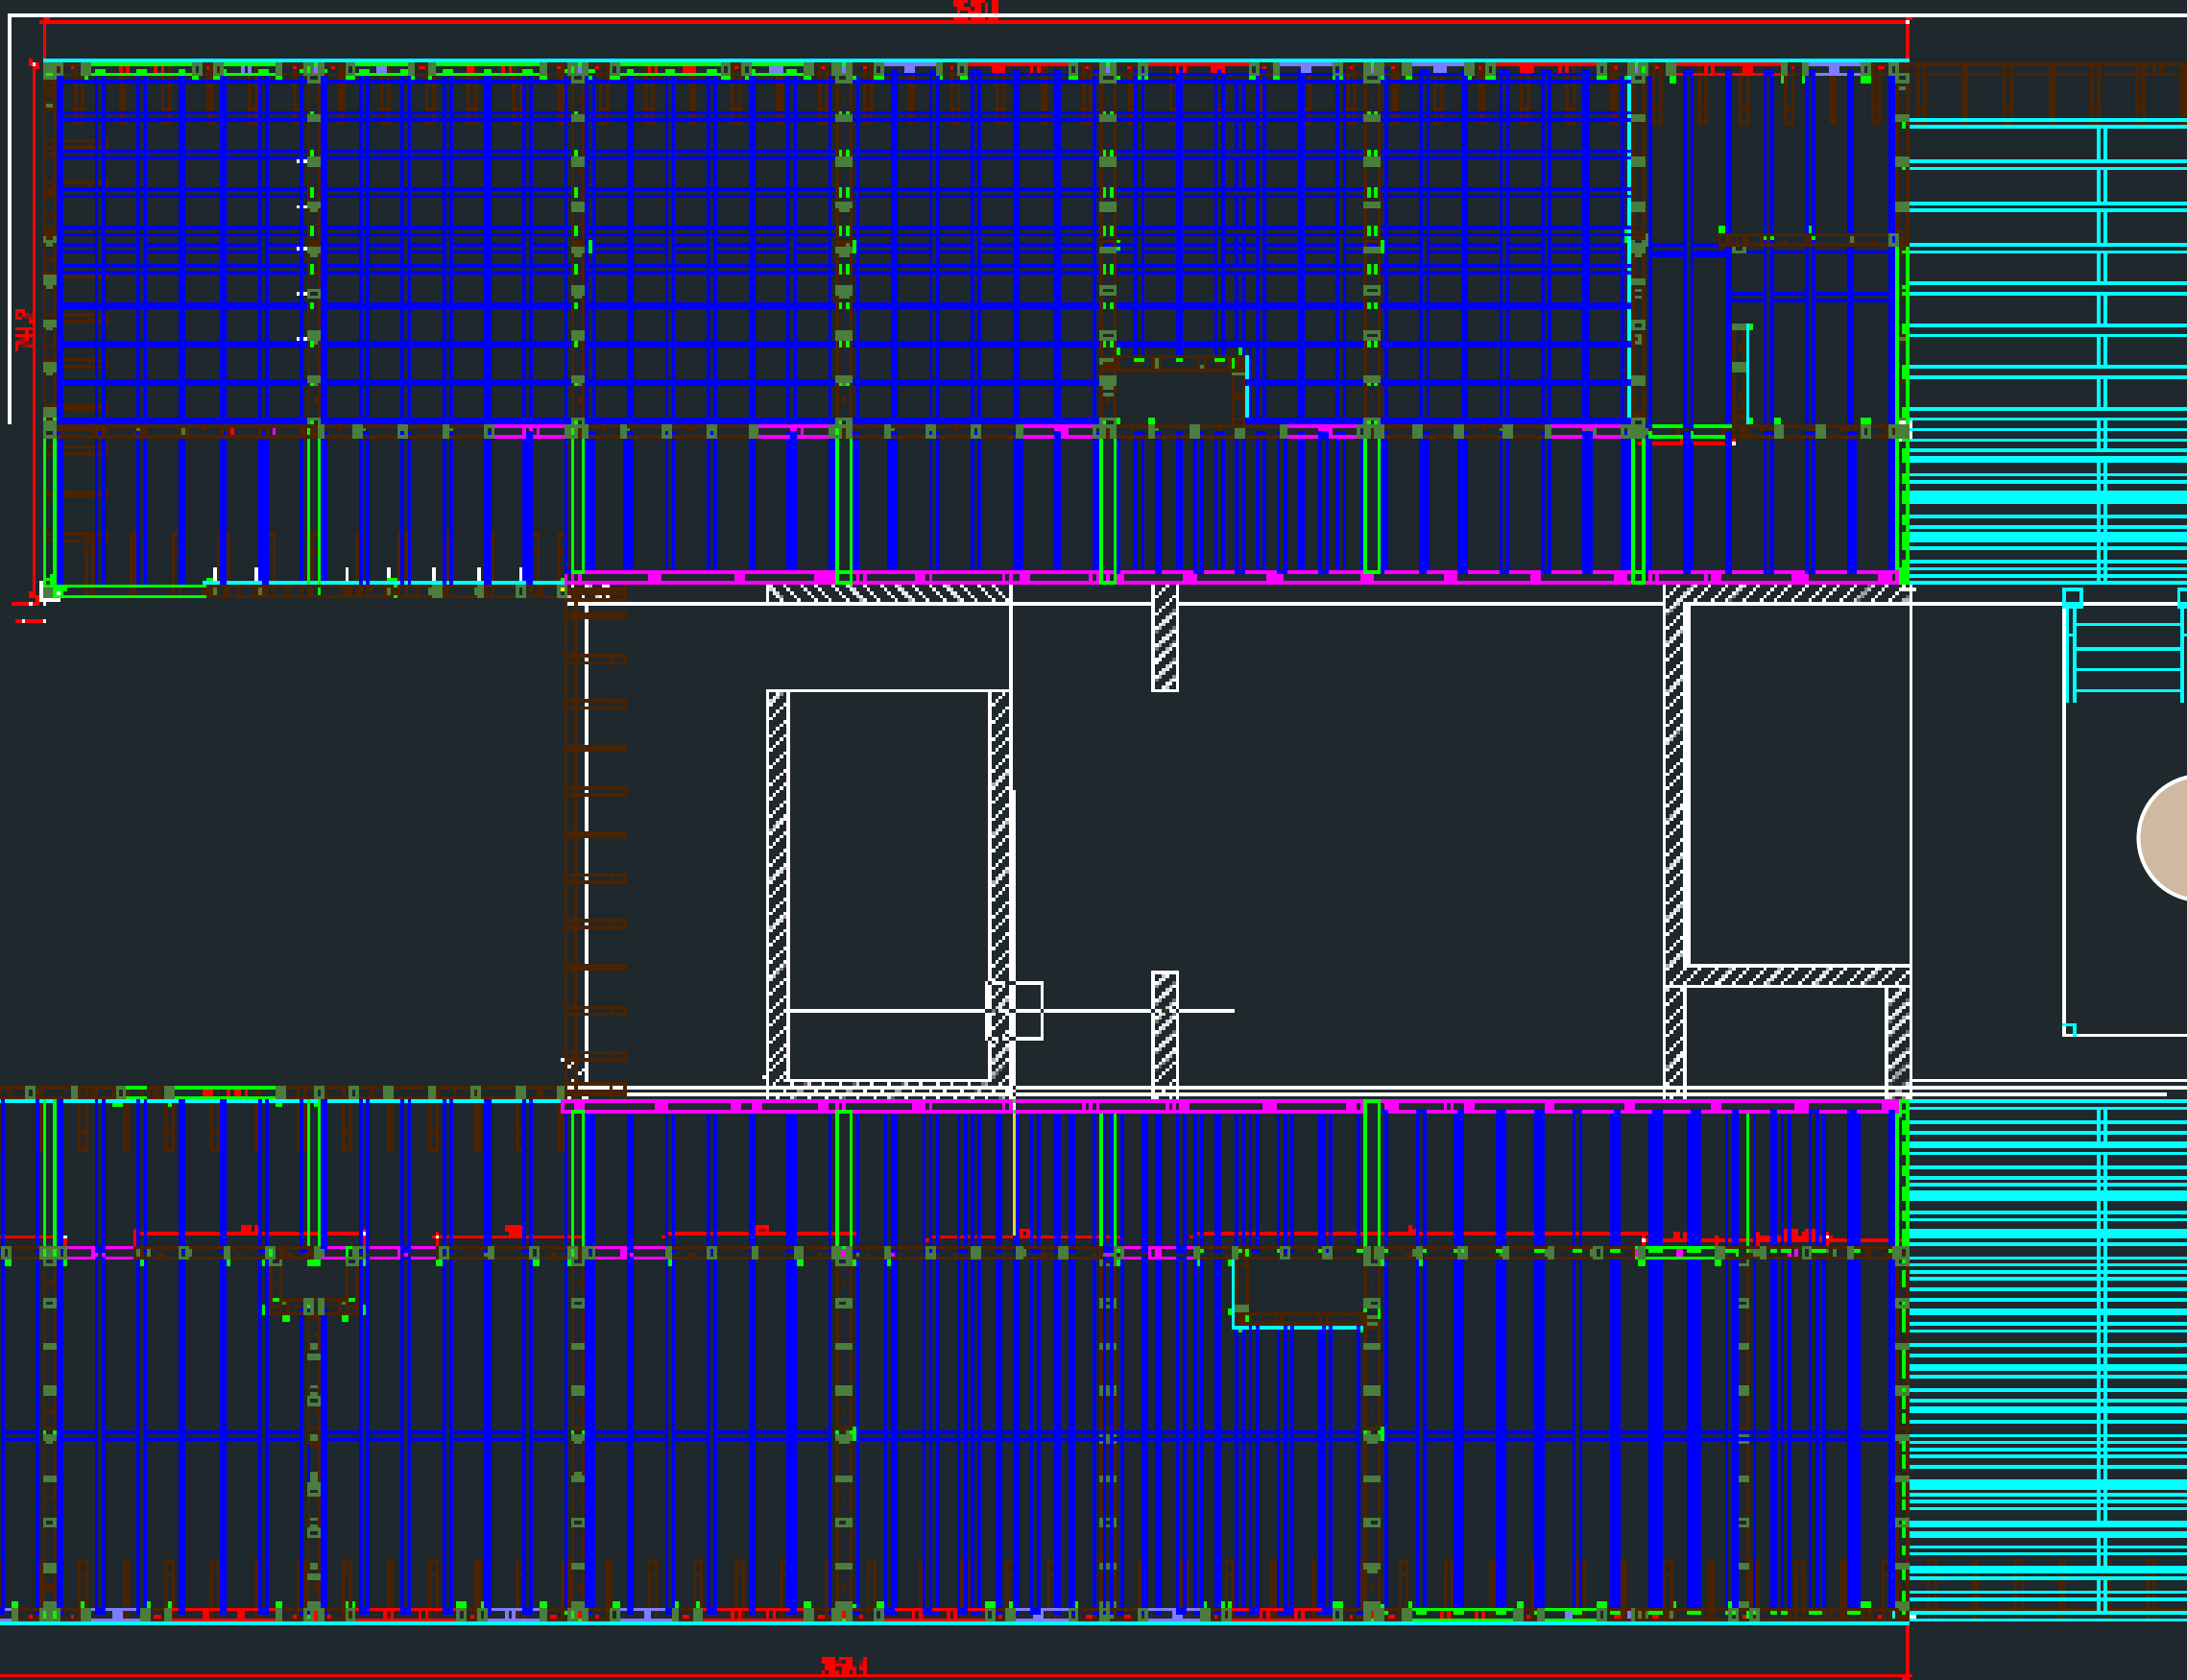

Projelendirme

Tüm projelerimizde olduğu gibi, öncelikle alanı detaylıca inceledik ve gerekli ölçümleri gerçekleştirdik. Ardından, avan proje aşamasına geçerek kapsamlı bir ihtiyaç analizi yaptık ve yerleşim planını optimize ettik. Müşterilerimizle sürekli iletişim halinde kalarak görüş ve onaylarını aldık. Son olarak, doğru teknik çözümleri uygulayarak projemizi başarıyla tamamladık.