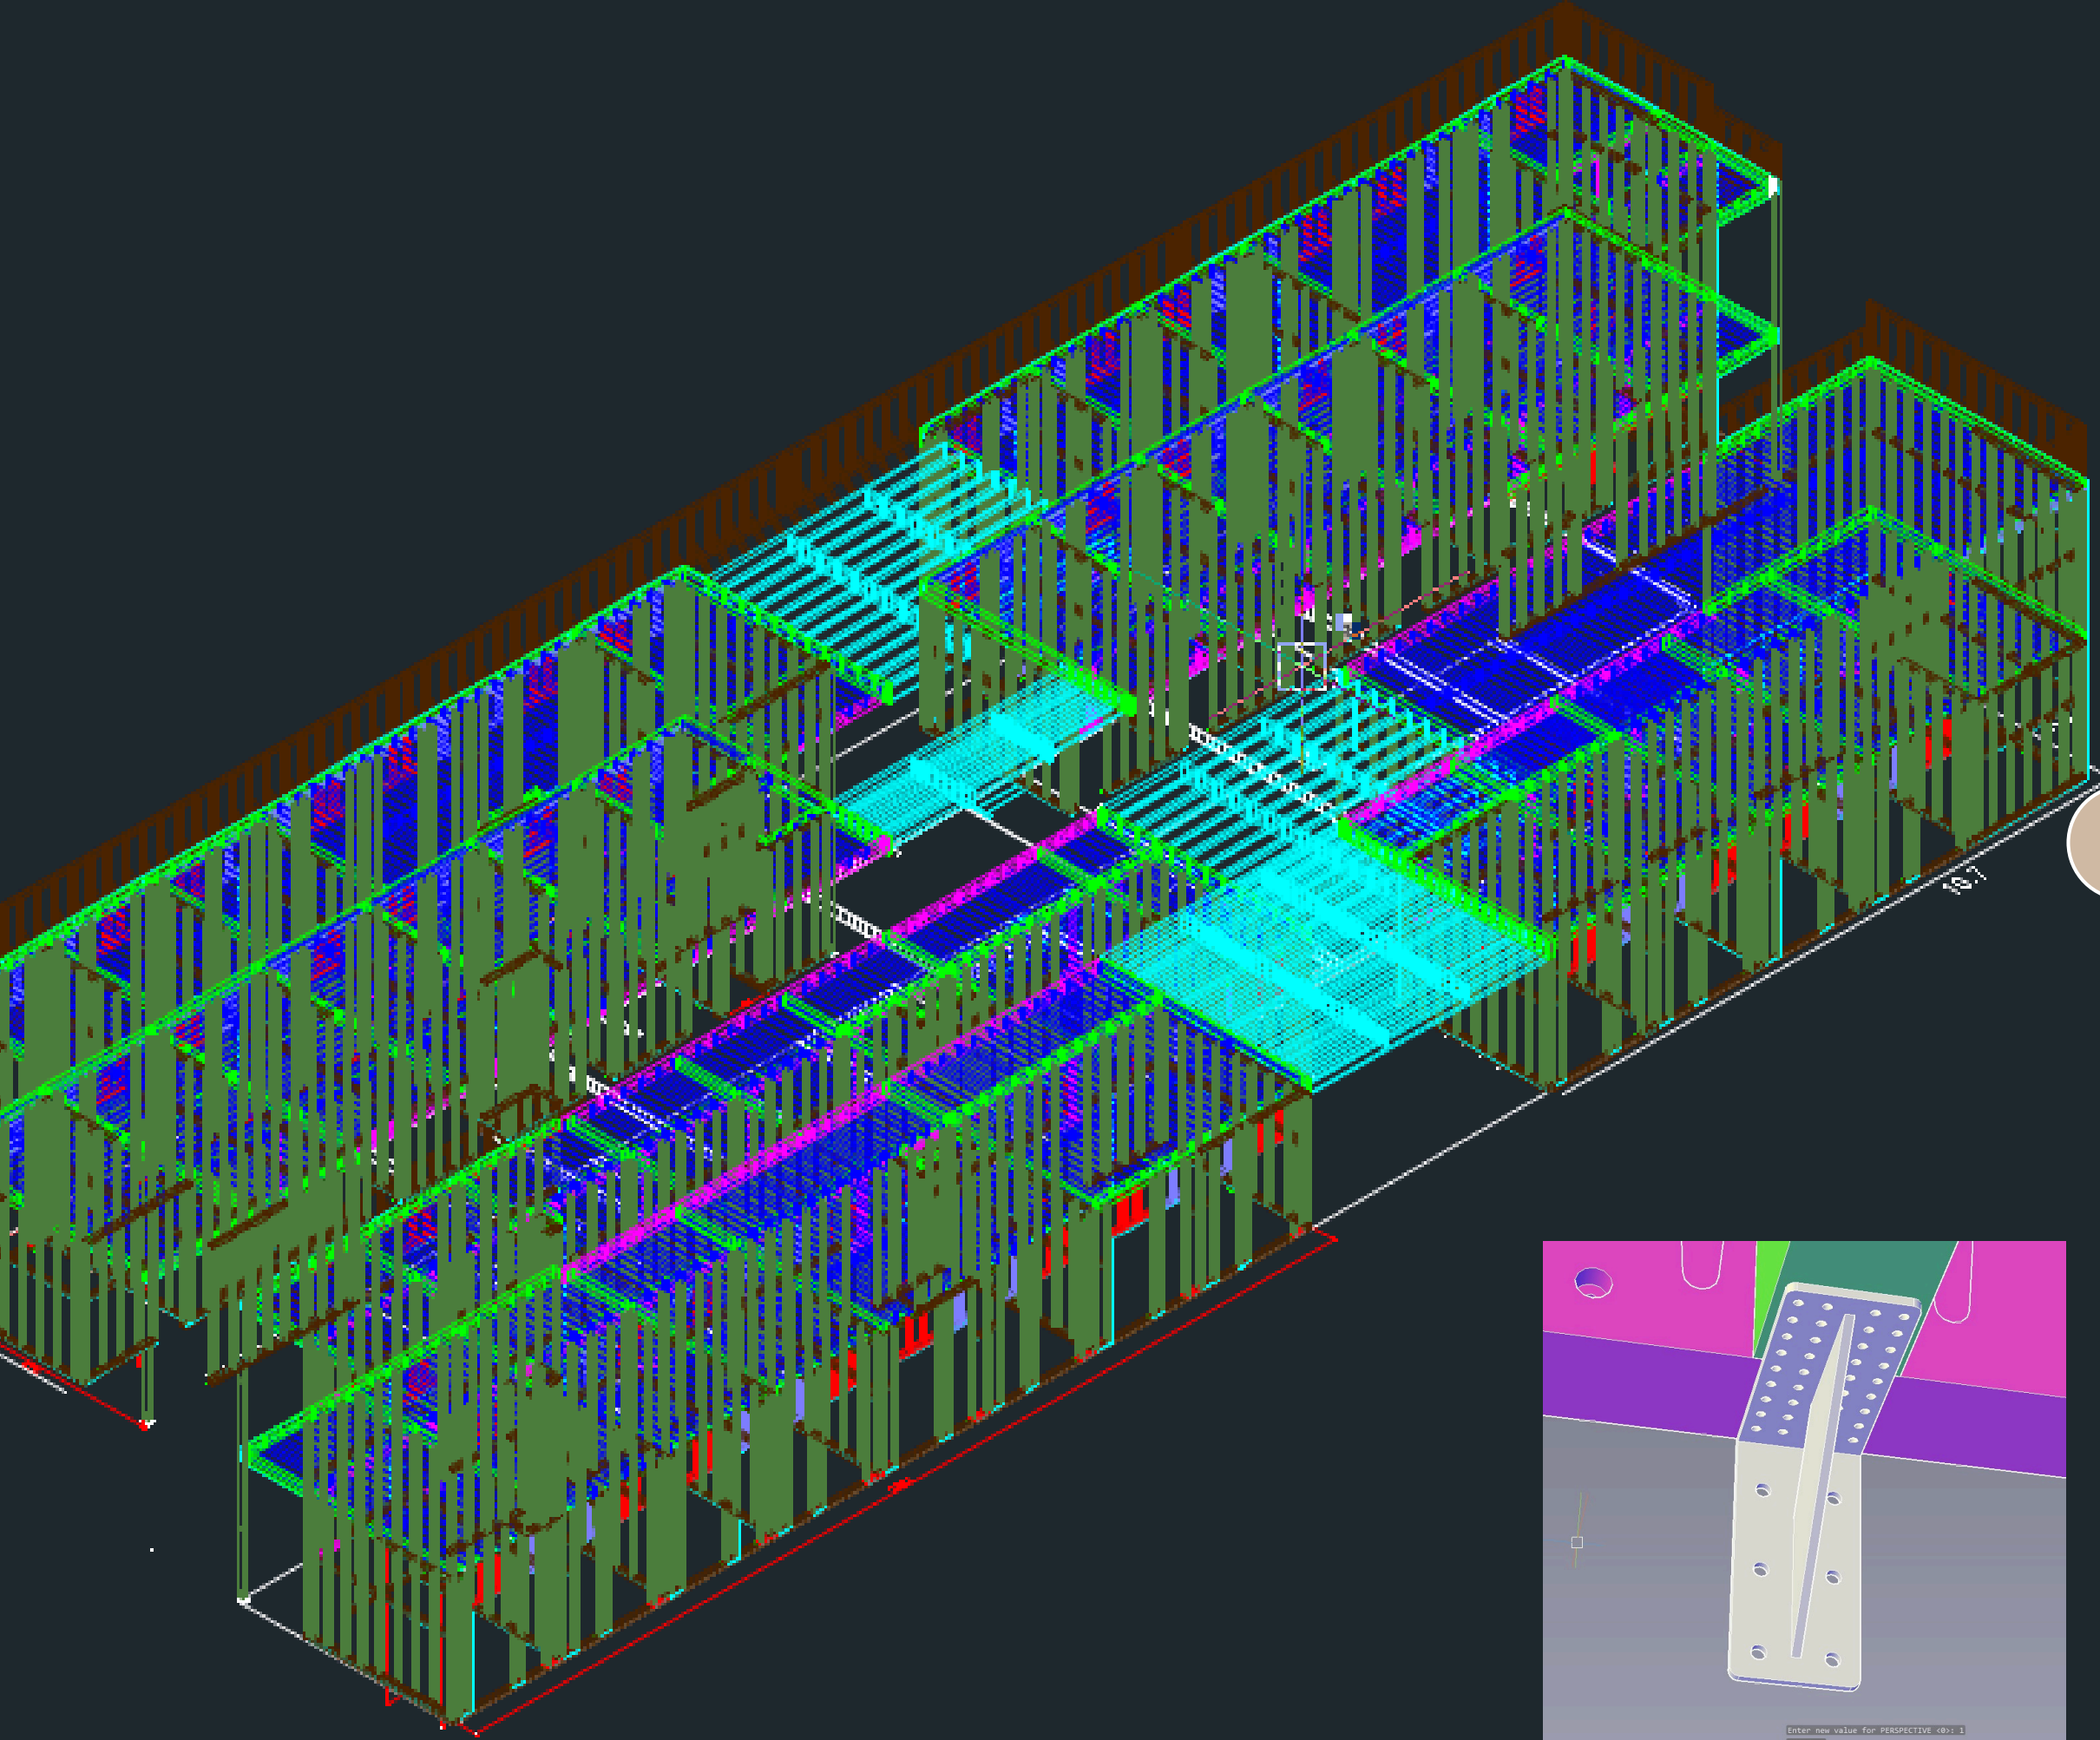

Projelendirme

Tüm projelerimizde olduğu gibi, öncelikle alanı detaylıca inceledik ve gerekli ölçümleri gerçekleştirdik. Ardından, avan proje aşamasına geçerek kapsamlı bir ihtiyaç analizi yaptık ve yerleşim planını optimize ettik. Müşterilerimizle sürekli iletişim halinde kalarak görüş ve onaylarını aldık. Son olarak, doğru teknik çözümleri uygulayarak projemizi başarıyla tamamladık.